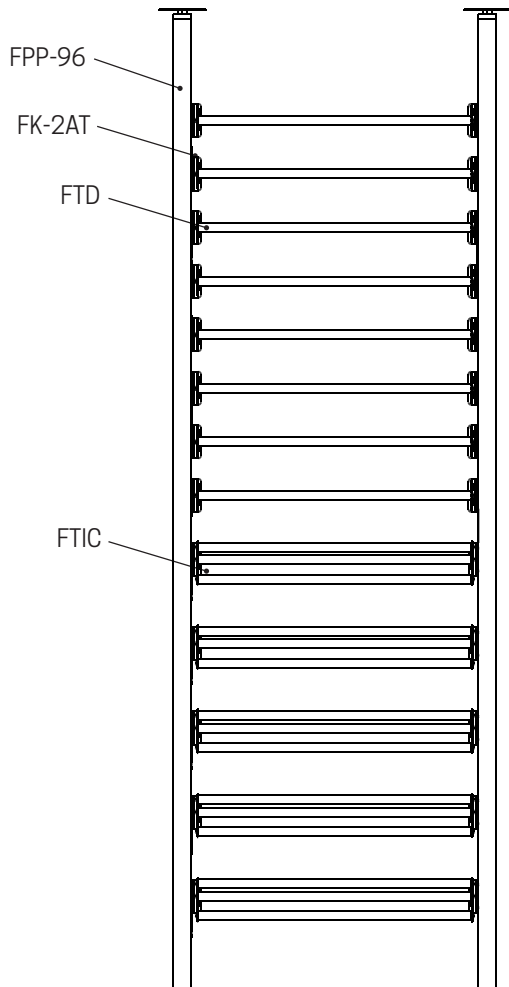

FRONTENAC WEBKIT 8

FOR ASSEMBLY AND INSTALLATION, REFER TO THE GUIDE PROVIDED
POUR L'ASSEMBLAGE ET L'INSTALLATION, RÉFÉREZ-VOUS AU GUIDE FOURNI

Dimensions hors-tout
Overall dimensions

- WEBKIT 8 - 14":** L/W 18 5/8" x P/D 15" x H 96 à/to 99"
- WEBKIT 8 - 27":** L/W 31 5/8" x P/D 15" x H 96 à/to 99"
- WEBKIT 8 - 41":** L/W 45 5/8" x P/D 15" x H 96 à/to 99"

Intérieur
Inside