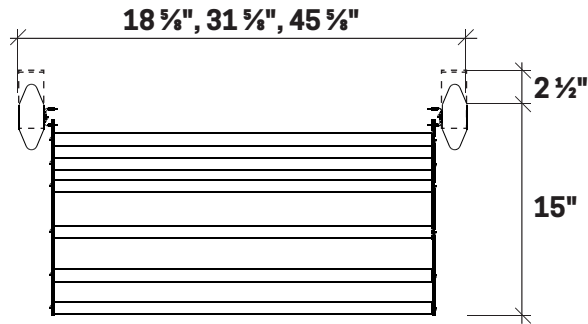

FRONTENAC WEBKIT 8

FOR ASSEMBLY AND INSTALLATION, REFER TO THE GUIDE PROVIDED
POUR L'ASSEMBLAGE ET L'INSTALLATION, RÉFÉREZ-VOUS AU GUIDE FOURNI

Dimensions hors-tout
Overall dimensions

- WEBKIT 8 - 14":** L/W 18 5/8" x P/D 15" x H 96 à/to 99"
- WEBKIT 8 - 27":** L/W 31 5/8" x P/D 15" x H 96 à/to 99"
- WEBKIT 8 - 41":** L/W 45 5/8" x P/D 15" x H 96 à/to 99"