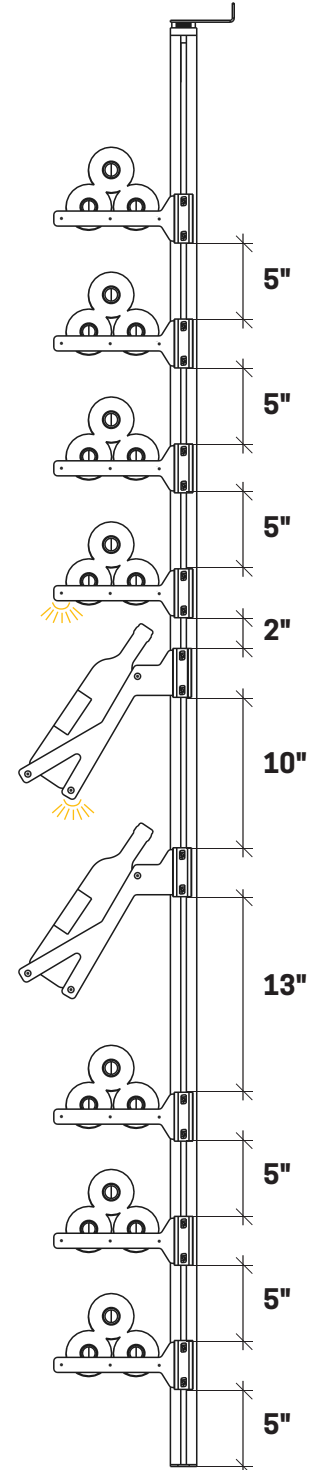

# FRONTENAC WEBKIT 6

FOR ASSEMBLY AND INSTALLATION, REFER TO THE GUIDE PROVIDED  
POUR L'ASSEMBLAGE ET L'INSTALLATION, RÉFÉREZ-VOUS AU GUIDE FOURNI

Dimensions hors-tout  
Overall dimensions

- WEBKIT 6 - 14":** L/W 18 5/8" x P/D 11 3/4" x H 96 à/to 99"
- WEBKIT 6 - 27":** L/W 31 5/8" x P/D 11 3/4" x H 96 à/to 99"
- WEBKIT 6 - 41":** L/W 45 5/8" x P/D 11 3/4" x H 96 à/to 99"

Intérieur  
Inside

Emplacement suggéré LED  
Suggested LED position