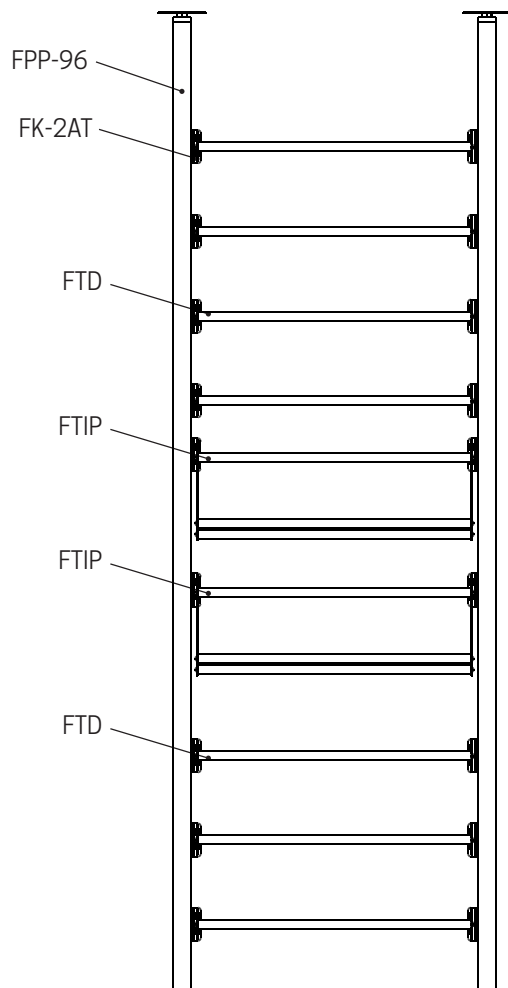

# FRONTENAC WEBKIT 6

FOR ASSEMBLY AND INSTALLATION, REFER TO THE GUIDE PROVIDED  
POUR L'ASSEMBLAGE ET L'INSTALLATION, RÉFÉREZ-VOUS AU GUIDE FOURNI

Dimensions hors-tout  
Overall dimensions

- WEBKIT 6 - 14":** L/W 18 5/8" x P/D 11 3/4" x H 96 à/to 99"
- WEBKIT 6 - 27":** L/W 31 5/8" x P/D 11 3/4" x H 96 à/to 99"
- WEBKIT 6 - 41":** L/W 45 5/8" x P/D 11 3/4" x H 96 à/to 99"

Intérieur  
Inside

Emplacement suggéré LED  
Suggested LED position