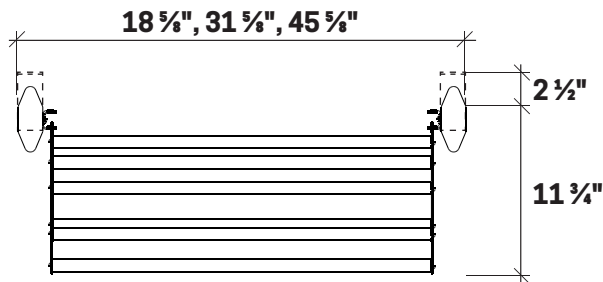

# FRONTENAC WEBKIT 6

FOR ASSEMBLY AND INSTALLATION, REFER TO THE GUIDE PROVIDED  
POUR L'ASSEMBLAGE ET L'INSTALLATION, RÉFÉREZ-VOUS AU GUIDE FOURNI

Dimensions hors-tout  
Overall dimensions

- WEBKIT 6 - 14":** L/W 18 5/8" x P/D 11 3/4" x H 96 à/to 99"
- WEBKIT 6 - 27":** L/W 31 5/8" x P/D 11 3/4" x H 96 à/to 99"
- WEBKIT 6 - 41":** L/W 45 5/8" x P/D 11 3/4" x H 96 à/to 99"

Intérieur  
Inside

Emplacement suggéré LED  
Suggested LED position