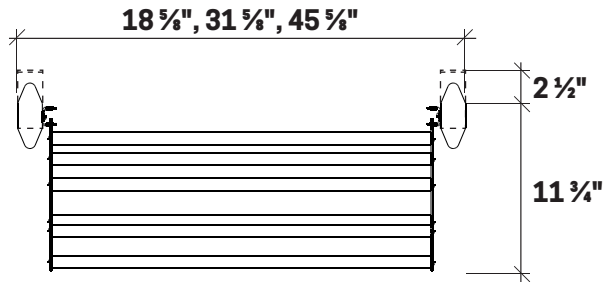

FRONTENAC WEBKIT 4

FOR ASSEMBLY AND INSTALLATION, REFER TO THE GUIDE PROVIDED
POUR L'ASSEMBLAGE ET L'INSTALLATION, RÉFÉREZ-VOUS AU GUIDE FOURNI

Dimensions hors-tout
Overall dimensions

- WEBKIT 4 - 14":** L/W 18 5/8" x P/D 11 3/4" x H 96 à/to 99"
- WEBKIT 4 - 27":** L/W 31 5/8" x P/D 11 3/4" x H 96 à/to 99"
- WEBKIT 4 - 41":** L/W 45 5/8" x P/D 11 3/4" x H 96 à/to 99"

Intérieur
Inside

 Emplacement suggéré LED
Suggested LED position