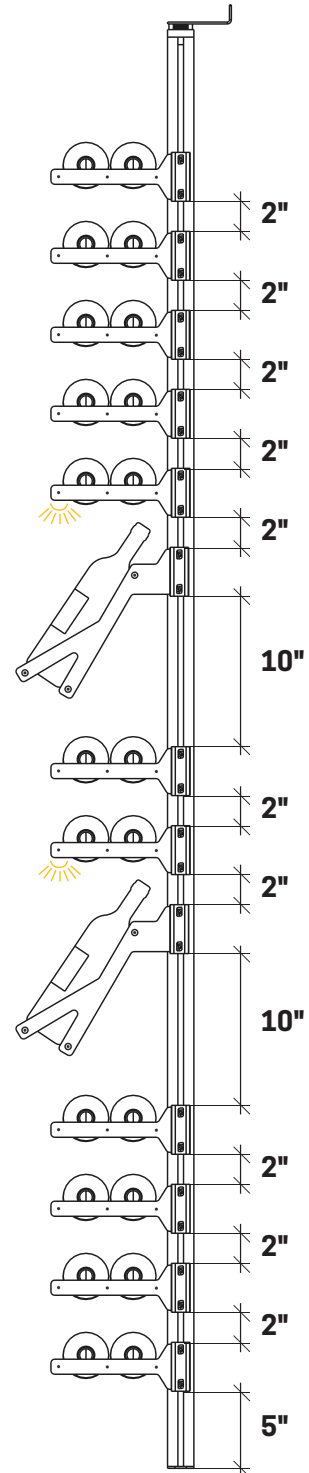

FRONTENAC WEBKIT 4

FOR ASSEMBLY AND INSTALLATION, REFER TO THE GUIDE PROVIDED
POUR L'ASSEMBLAGE ET L'INSTALLATION, RÉFÉREZ-VOUS AU GUIDE FOURNI

Dimensions hors-tout
Overall dimensions

- WEBKIT 4 - 14":** L/W 18 5/8" x P/D 11 3/4" x H 96 à/to 99"
- WEBKIT 4 - 27":** L/W 31 5/8" x P/D 11 3/4" x H 96 à/to 99"
- WEBKIT 4 - 41":** L/W 45 5/8" x P/D 11 3/4" x H 96 à/to 99"

Intérieur
Inside

 Emplacement suggéré LED
Suggested LED position