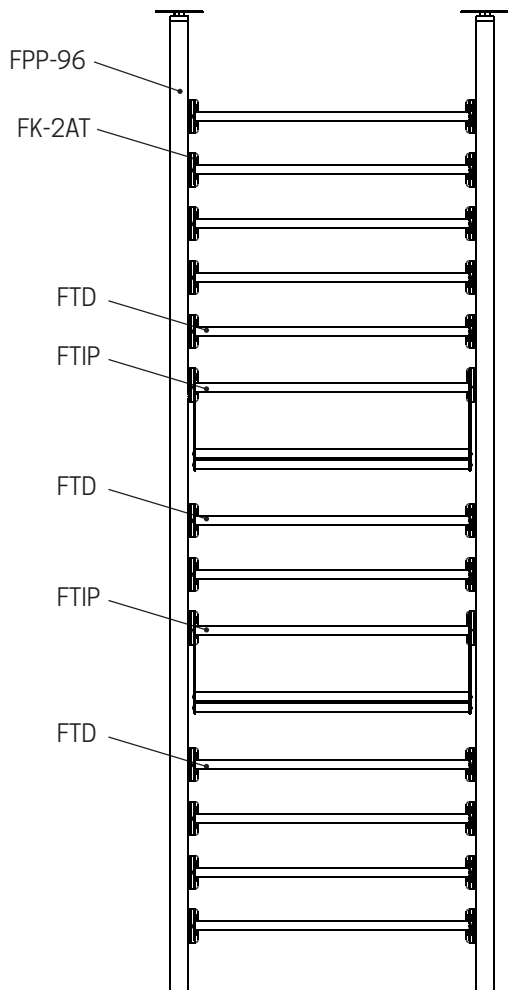

FRONTENAC WEBKIT 4

FOR ASSEMBLY AND INSTALLATION, REFER TO THE GUIDE PROVIDED
POUR L'ASSEMBLAGE ET L'INSTALLATION, RÉFÉREZ-VOUS AU GUIDE FOURNI

Dimensions hors-tout
Overall dimensions

- WEBKIT 4 - 14":** L/W 18 5/8" x P/D 11 3/4" x H 96 à/to 99"
- WEBKIT 4 - 27":** L/W 31 5/8" x P/D 11 3/4" x H 96 à/to 99"
- WEBKIT 4 - 41":** L/W 45 5/8" x P/D 11 3/4" x H 96 à/to 99"

Intérieur
Inside

 Emplacement suggéré LED
Suggested LED position