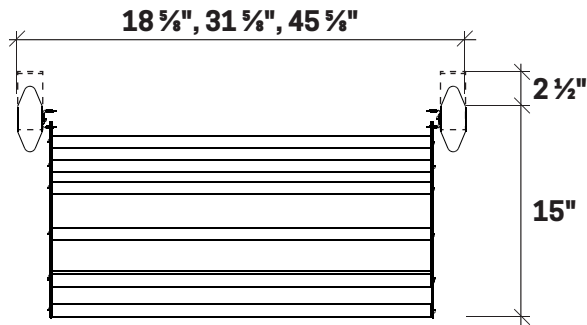

# FRONTENAC WEBKIT 2

FOR ASSEMBLY AND INSTALLATION, REFER TO THE GUIDE PROVIDED  
POUR L'ASSEMBLAGE ET L'INSTALLATION, RÉFÉREZ-VOUS AU GUIDE FOURNI

Dimensions hors-tout  
Overall dimensions

- WEBKIT 2 - 14":** L/W 18 5/8" x P/D 15" x H 96 à/to 99"
- WEBKIT 2 - 27":** L/W 31 5/8" x P/D 15" x H 96 à/to 99"
- WEBKIT 2 - 41":** L/W 45 5/8" x P/D 15" x H 96 à/to 99"