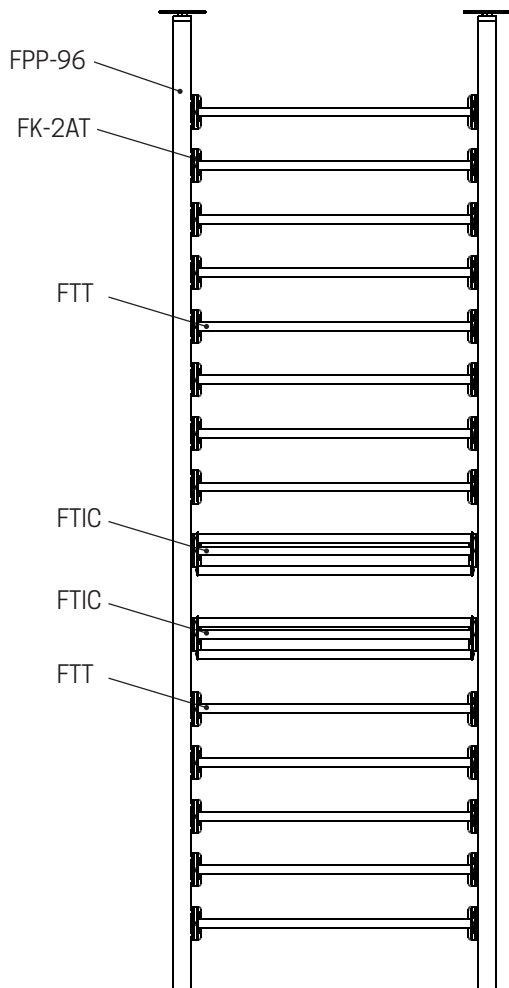

# FRONTENAC WEBKIT 2

FOR ASSEMBLY AND INSTALLATION, REFER TO THE GUIDE PROVIDED  
POUR L'ASSEMBLAGE ET L'INSTALLATION, RÉFÉREZ-VOUS AU GUIDE FOURNI

Dimensions hors-tout  
Overall dimensions

- WEBKIT 2 - 14":** L/W 18 5/8" x P/D 15" x H 96 à/to 99"
- WEBKIT 2 - 27":** L/W 31 5/8" x P/D 15" x H 96 à/to 99"
- WEBKIT 2 - 41":** L/W 45 5/8" x P/D 15" x H 96 à/to 99"

Intérieur  
Inside