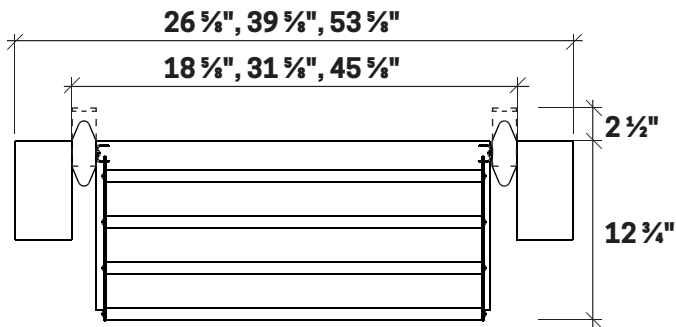

# FRONTENAC WEBKIT 15

FOR ASSEMBLY AND INSTALLATION, REFER TO THE GUIDE PROVIDED  
POUR L'ASSEMBLAGE ET L'INSTALLATION, RÉFÉREZ-VOUS AU GUIDE FOURNI

Dimensions hors-tout  
Overall dimensions

- WEBKIT 15 - 14":** L/W 26 5/8" x P/D 12 3/4" x H 96 à/to 99"
- WEBKIT 15 - 27":** L/W 39 5/8" x P/D 12 3/4" x H 96 à/to 99"
- WEBKIT 15 - 41":** L/W 53 5/8" x P/D 12 3/4" x H 96 à/to 99"

Intérieur  
Inside

Extérieur  
Outside

Emplacement suggéré LED  
Suggested LED position