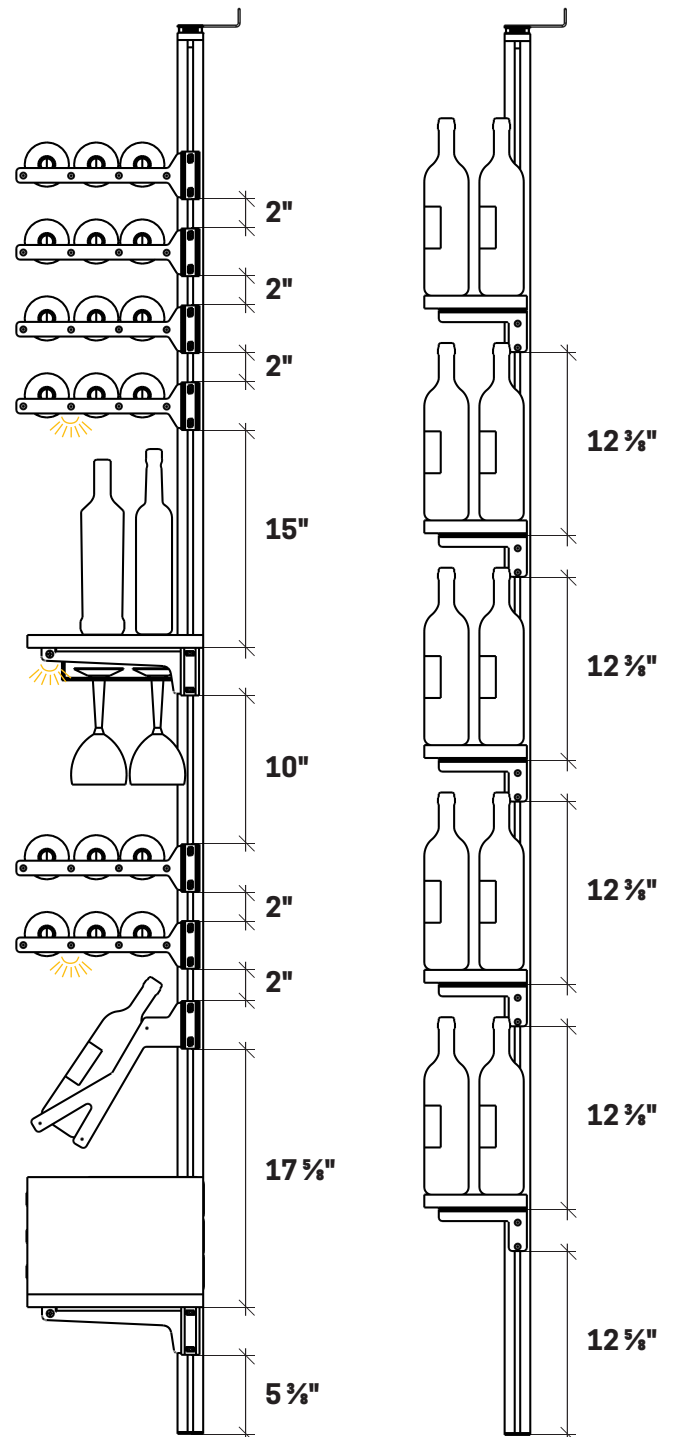

# FRONTENAC WEBKIT 15

FOR ASSEMBLY AND INSTALLATION, REFER TO THE GUIDE PROVIDED  
POUR L'ASSEMBLAGE ET L'INSTALLATION, RÉFÉREZ-VOUS AU GUIDE FOURNI

Dimensions hors-tout  
Overall dimensions

- WEBKIT 15 - 14":** L/W 26 5/8" x P/D 12 3/4" x H 96 à/to 99"
- WEBKIT 15 - 27":** L/W 39 5/8" x P/D 12 3/4" x H 96 à/to 99"
- WEBKIT 15 - 41":** L/W 53 5/8" x P/D 12 3/4" x H 96 à/to 99"

Intérieur  
Inside

Extérieur  
Outside

Emplacement suggéré LED  
Suggested LED position