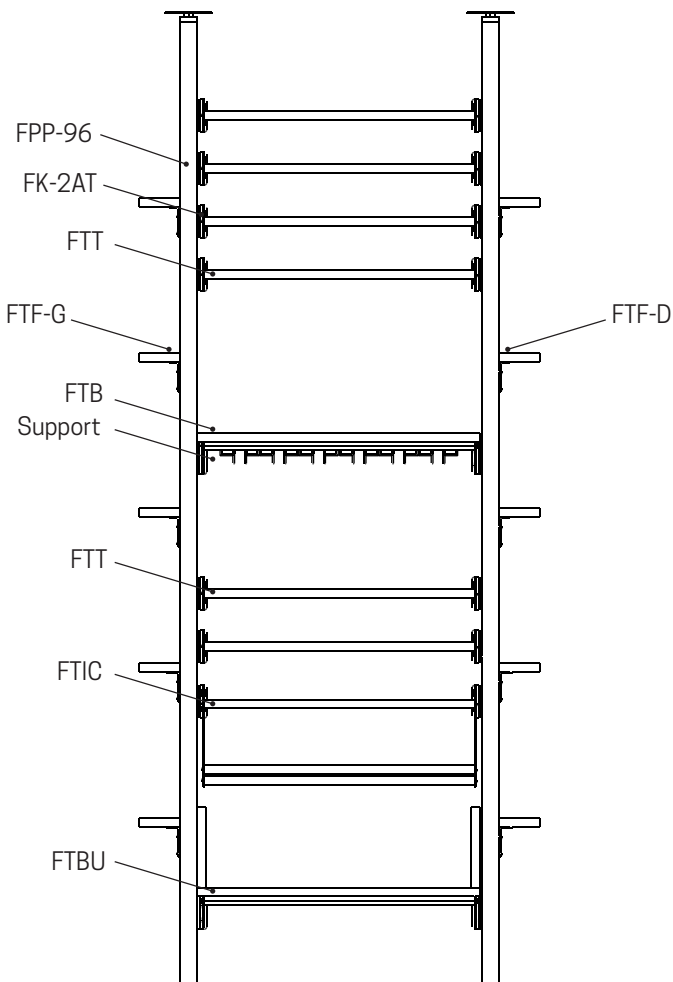

# FRONTENAC WEBKIT 15

FOR ASSEMBLY AND INSTALLATION, REFER TO THE GUIDE PROVIDED  
POUR L'ASSEMBLAGE ET L'INSTALLATION, RÉFÉREZ-VOUS AU GUIDE FOURNI

Dimensions hors-tout  
Overall dimensions

- WEBKIT 15 - 14":** L/W 26 5/8" x P/D 12 3/4" x H 96 à/to 99"
- WEBKIT 15 - 27":** L/W 39 5/8" x P/D 12 3/4" x H 96 à/to 99"
- WEBKIT 15 - 41":** L/W 53 5/8" x P/D 12 3/4" x H 96 à/to 99"

Intérieur  
Inside

Extérieur  
Outside

Emplacement suggéré LED  
Suggested LED position