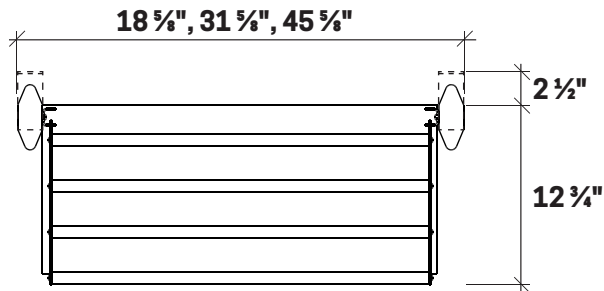

FRONTENAC WEBKIT 14

FOR ASSEMBLY AND INSTALLATION, REFER TO THE GUIDE PROVIDED
POUR L'ASSEMBLAGE ET L'INSTALLATION, RÉFÉREZ-VOUS AU GUIDE FOURNI

Dimensions hors-tout
Overall dimensions

- WEBKIT 14 - 14":** L/W 18 5/8" x P/D 12 3/4" x H 96 à/to 99"
- WEBKIT 14 - 27":** L/W 31 5/8" x P/D 12 3/4" x H 96 à/to 99"
- WEBKIT 14 - 41":** L/W 45 5/8" x P/D 12 3/4" x H 96 à/to 99"