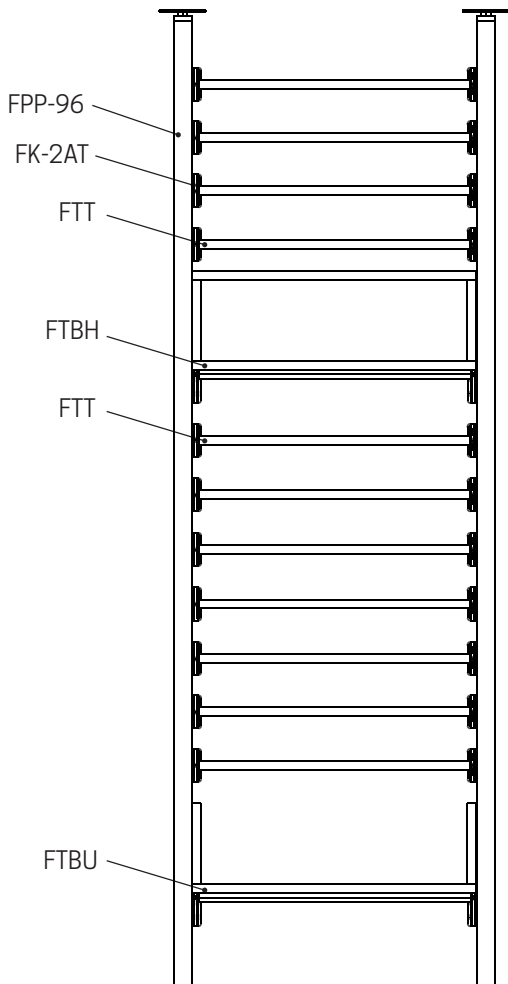

FRONTENAC WEBKIT 14

FOR ASSEMBLY AND INSTALLATION, REFER TO THE GUIDE PROVIDED
POUR L'ASSEMBLAGE ET L'INSTALLATION, RÉFÉREZ-VOUS AU GUIDE FOURNI

Dimensions hors-tout
Overall dimensions

- WEBKIT 14 - 14":** L/W 18 5/8" x P/D 12 3/4" x H 96 à/to 99"
- WEBKIT 14 - 27":** L/W 31 5/8" x P/D 12 3/4" x H 96 à/to 99"
- WEBKIT 14 - 41":** L/W 45 5/8" x P/D 12 3/4" x H 96 à/to 99"

Intérieur
Inside