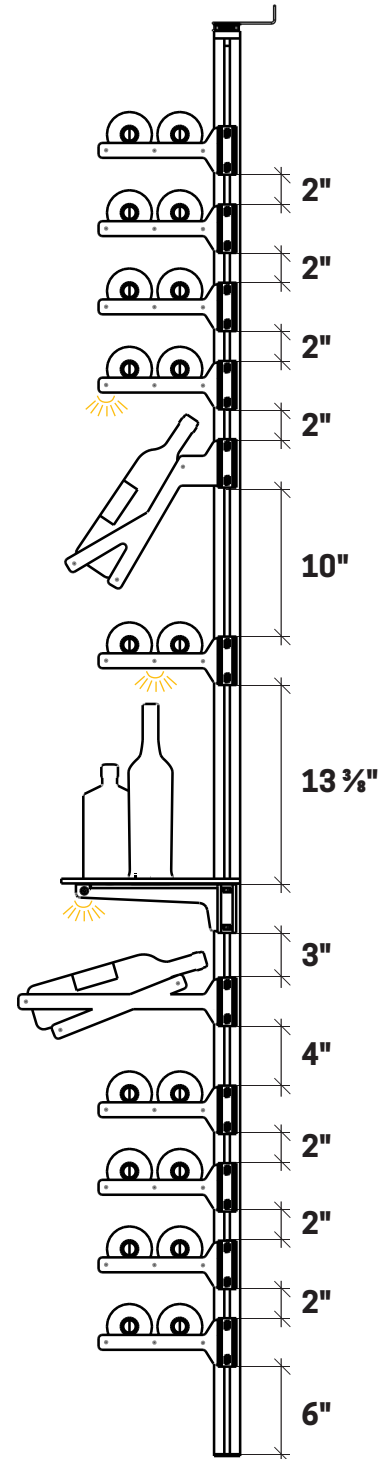

FRONTENAC WEBKIT 13

FOR ASSEMBLY AND INSTALLATION, REFER TO THE GUIDE PROVIDED
POUR L'ASSEMBLAGE ET L'INSTALLATION, RÉFÉREZ-VOUS AU GUIDE FOURNI

Dimensions hors-tout
Overall dimensions

- WEBKIT 13 - 14":** L/W 18 5/8" x P/D 15" x H 96 à/to 99"
- WEBKIT 13 - 27":** L/W 31 5/8" x P/D 15" x H 96 à/to 99"
- WEBKIT 13 - 41":** L/W 45 5/8" x P/D 15" x H 96 à/to 99"

Intérieur
Inside

Emplacement suggéré LED
Suggested LED position