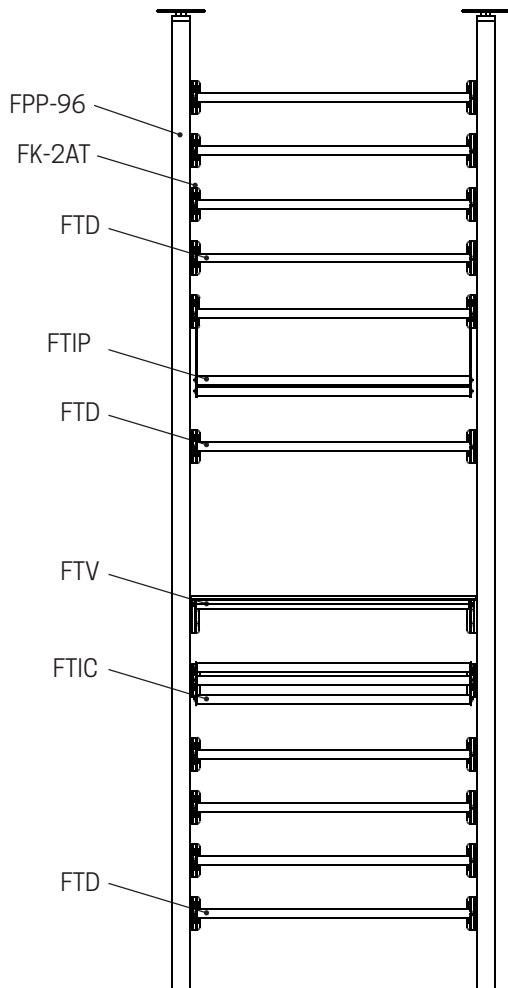

FRONTENAC WEBKIT 13

FOR ASSEMBLY AND INSTALLATION, REFER TO THE GUIDE PROVIDED
POUR L'ASSEMBLAGE ET L'INSTALLATION, RÉFÉREZ-VOUS AU GUIDE FOURNI

Dimensions hors-tout
Overall dimensions

- WEBKIT 13 - 14":** L/W 18 5/8" x P/D 15" x H 96 à/to 99"
- WEBKIT 13 - 27":** L/W 31 5/8" x P/D 15" x H 96 à/to 99"
- WEBKIT 13 - 41":** L/W 45 5/8" x P/D 15" x H 96 à/to 99"

Intérieur
Inside

Emplacement suggéré LED
Suggested LED position