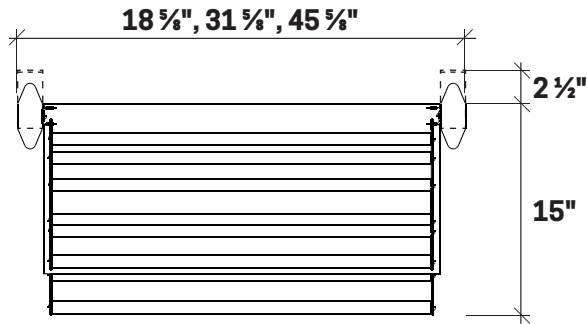

FRONTENAC WEBKIT 13

FOR ASSEMBLY AND INSTALLATION, REFER TO THE GUIDE PROVIDED
POUR L'ASSEMBLAGE ET L'INSTALLATION, RÉFÉREZ-VOUS AU GUIDE FOURNI

Dimensions hors-tout
Overall dimensions

- WEBKIT 13 - 14":** L/W 18 5/8" x P/D 15" x H 96 à/to 99"
- WEBKIT 13 - 27":** L/W 31 5/8" x P/D 15" x H 96 à/to 99"
- WEBKIT 13 - 41":** L/W 45 5/8" x P/D 15" x H 96 à/to 99"

Intérieur
Inside

Emplacement suggéré LED
Suggested LED position