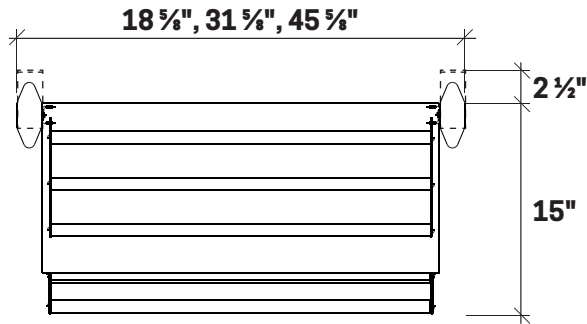

FRONTENAC WEBKIT 12

FOR ASSEMBLY AND INSTALLATION, REFER TO THE GUIDE PROVIDED
POUR L'ASSEMBLAGE ET L'INSTALLATION, RÉFÉREZ-VOUS AU GUIDE FOURNI

Dimensions hors-tout
Overall dimensions

- WEBKIT 12 - 14":** L/W 18 5/8" x P/D 15" x H 96 à/to 99"
- WEBKIT 12 - 27":** L/W 31 5/8" x P/D 15" x H 96 à/to 99"
- WEBKIT 12 - 41":** L/W 45 5/8" x P/D 15" x H 96 à/to 99"