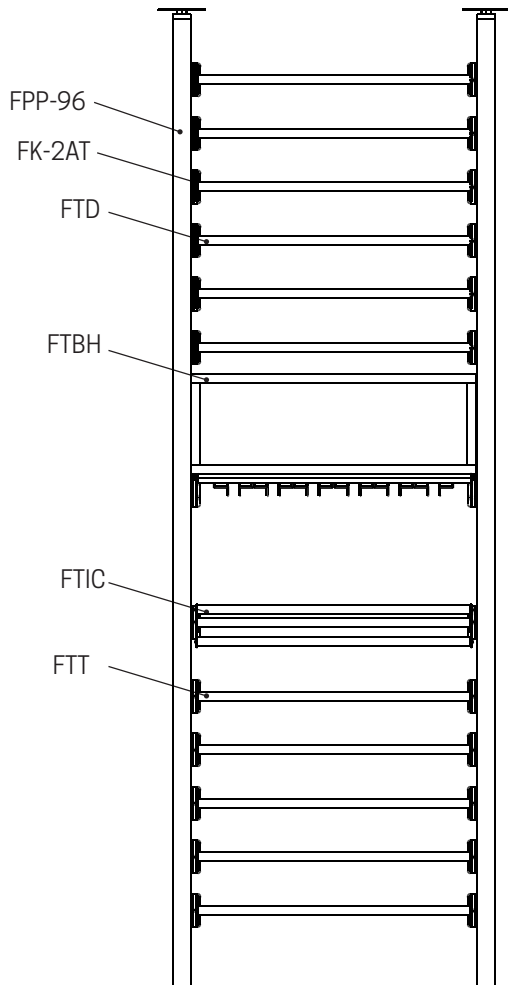

FRONTENAC WEBKIT 12

FOR ASSEMBLY AND INSTALLATION, REFER TO THE GUIDE PROVIDED
POUR L'ASSEMBLAGE ET L'INSTALLATION, RÉFÉREZ-VOUS AU GUIDE FOURNI

Dimensions hors-tout
Overall dimensions

- WEBKIT 12 - 14":** L/W 18 5/8" x P/D 15" x H 96 à/to 99"
- WEBKIT 12 - 27":** L/W 31 5/8" x P/D 15" x H 96 à/to 99"
- WEBKIT 12 - 41":** L/W 45 5/8" x P/D 15" x H 96 à/to 99"

Intérieur
Inside