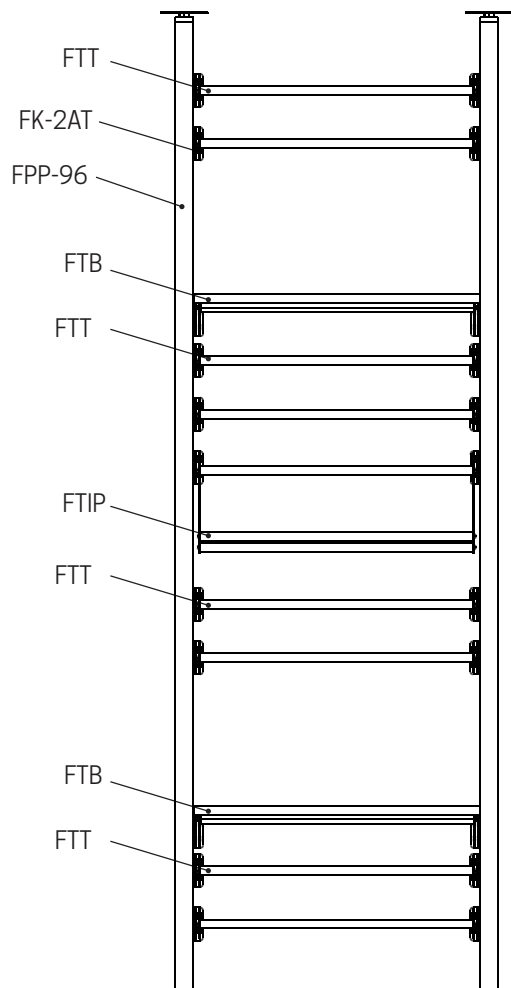

# FRONTENAC WEBKIT 11

FOR ASSEMBLY AND INSTALLATION, REFER TO THE GUIDE PROVIDED  
POUR L'ASSEMBLAGE ET L'INSTALLATION, RÉFÉREZ-VOUS AU GUIDE FOURNI

Dimensions hors-tout  
Overall dimensions

- WEBKIT 11 - 14":** L/W 18 5/8" x P/D 12 3/4" x H 96 à/to 99"
- WEBKIT 11 - 27":** L/W 31 5/8" x P/D 12 3/4" x H 96 à/to 99"
- WEBKIT 11 - 41":** L/W 45 5/8" x P/D 12 3/4" x H 96 à/to 99"

Intérieur  
Inside

 Emplacement suggéré LED  
Suggested LED position