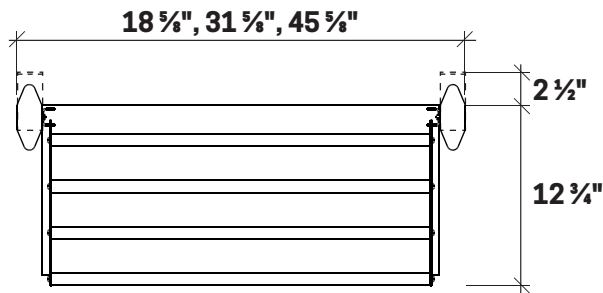

# FRONTENAC WEBKIT 11

FOR ASSEMBLY AND INSTALLATION, REFER TO THE GUIDE PROVIDED  
POUR L'ASSEMBLAGE ET L'INSTALLATION, RÉFÉREZ-VOUS AU GUIDE FOURNI

Dimensions hors-tout  
Overall dimensions

- WEBKIT 11 - 14":** L/W 18 5/8" x P/D 12 3/4" x H 96 à/to 99"
- WEBKIT 11 - 27":** L/W 31 5/8" x P/D 12 3/4" x H 96 à/to 99"
- WEBKIT 11 - 41":** L/W 45 5/8" x P/D 12 3/4" x H 96 à/to 99"

Intérieur  
Inside

 Emplacement suggéré LED  
Suggested LED position