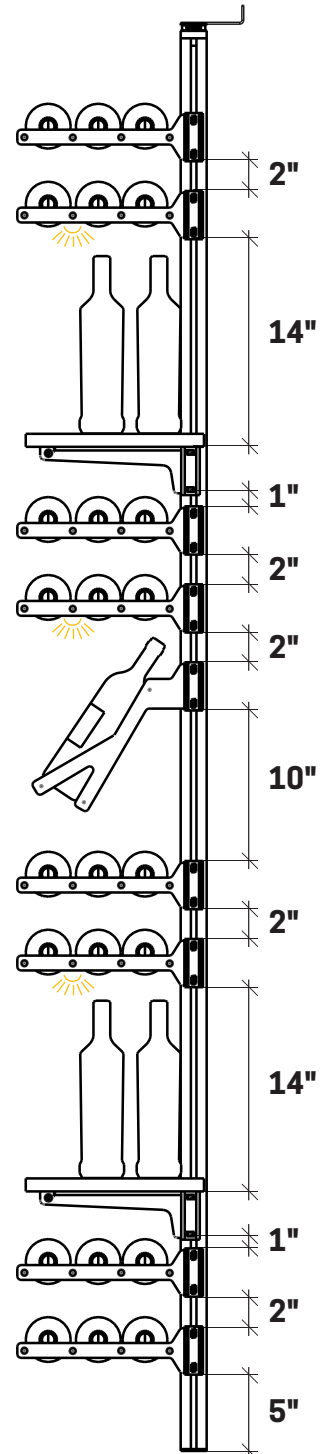

# FRONTENAC WEBKIT 11

FOR ASSEMBLY AND INSTALLATION, REFER TO THE GUIDE PROVIDED  
POUR L'ASSEMBLAGE ET L'INSTALLATION, RÉFÉREZ-VOUS AU GUIDE FOURNI

Dimensions hors-tout  
Overall dimensions

- WEBKIT 11 - 14":** L/W 18 5/8" x P/D 12 3/4" x H 96 à/to 99"
- WEBKIT 11 - 27":** L/W 31 5/8" x P/D 12 3/4" x H 96 à/to 99"
- WEBKIT 11 - 41":** L/W 45 5/8" x P/D 12 3/4" x H 96 à/to 99"

Intérieur  
Inside

 Emplacement suggéré LED  
Suggested LED position