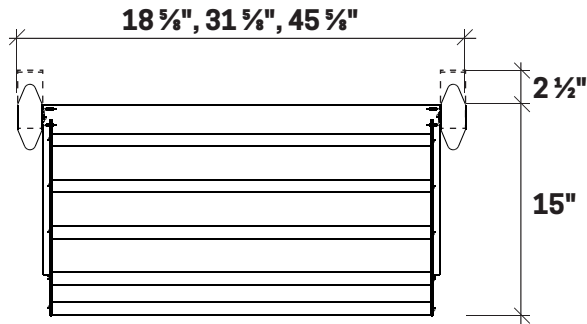

# FRONTENAC WEBKIT 10

FOR ASSEMBLY AND INSTALLATION, REFER TO THE GUIDE PROVIDED  
POUR L'ASSEMBLAGE ET L'INSTALLATION, RÉFÉREZ-VOUS AU GUIDE FOURNI

Dimensions hors-tout  
Overall dimensions

- WEBKIT 10 - 14":** L/W 18 5/8" x P/D 15" x H 96 à/to 99"
- WEBKIT 10 - 27":** L/W 31 5/8" x P/D 15" x H 96 à/to 99"
- WEBKIT 10 - 41":** L/W 45 5/8" x P/D 15" x H 96 à/to 99"

Intérieur  
Inside

 Emplacement suggéré LED  
Suggested LED position