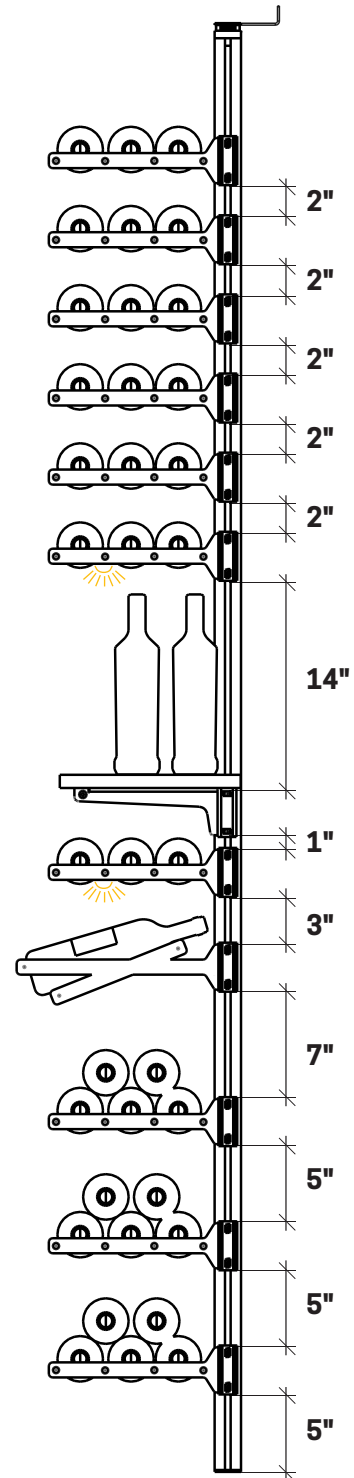

# FRONTENAC WEBKIT 10

FOR ASSEMBLY AND INSTALLATION, REFER TO THE GUIDE PROVIDED  
POUR L'ASSEMBLAGE ET L'INSTALLATION, RÉFÉREZ-VOUS AU GUIDE FOURNI

Dimensions hors-tout  
Overall dimensions

- WEBKIT 10 - 14":** L/W 18 5/8" x P/D 15" x H 96 à/to 99"
- WEBKIT 10 - 27":** L/W 31 5/8" x P/D 15" x H 96 à/to 99"
- WEBKIT 10 - 41":** L/W 45 5/8" x P/D 15" x H 96 à/to 99"

Intérieur  
Inside

 Emplacement suggéré LED  
Suggested LED position