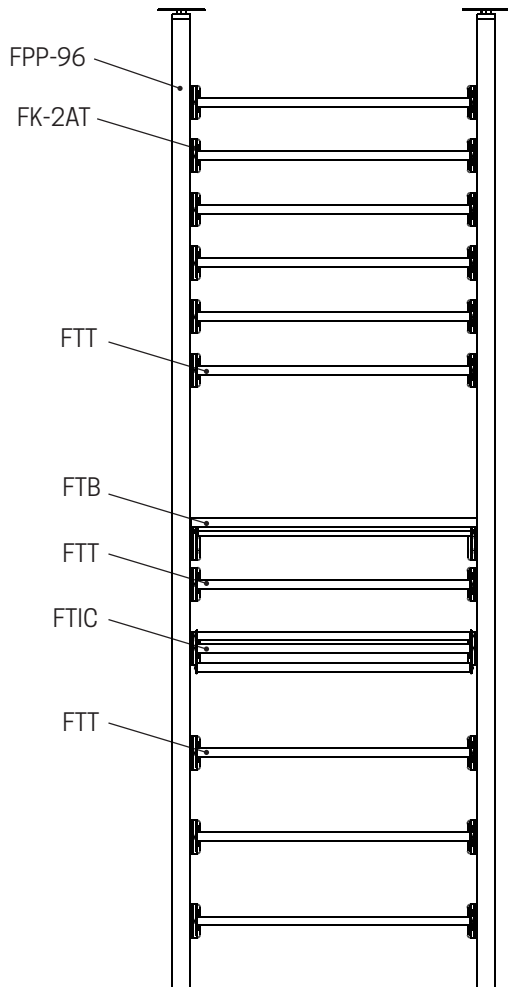

# FRONTENAC WEBKIT 10

FOR ASSEMBLY AND INSTALLATION, REFER TO THE GUIDE PROVIDED  
POUR L'ASSEMBLAGE ET L'INSTALLATION, RÉFÉREZ-VOUS AU GUIDE FOURNI

Dimensions hors-tout  
Overall dimensions

- WEBKIT 10 - 14":** L/W 18 5/8" x P/D 15" x H 96 à/to 99"
- WEBKIT 10 - 27":** L/W 31 5/8" x P/D 15" x H 96 à/to 99"
- WEBKIT 10 - 41":** L/W 45 5/8" x P/D 15" x H 96 à/to 99"

Intérieur  
Inside

 Emplacement suggéré LED  
Suggested LED position